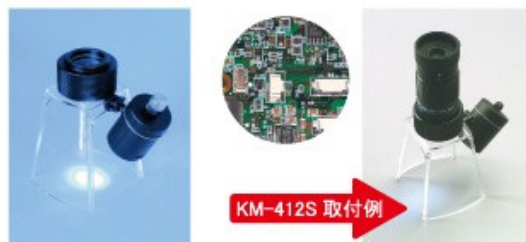

KM-412S 取付例

マイクロスタンド
¥7,200 (税別) ¥7,920 (税込)
高性能単眼鏡と併用すれば素晴らしい解像力の小型顕微鏡として利用できます。
利用できる機種 : KM-412S(12倍)、KM-616(18倍)、SD-70(24倍)
4982013022805

観察物だけを明るく照らすLEDライトが付属していますので、いつでも、どこでも明るい像が得られます。

正確な視覚情報が得られる高性能単眼鏡ですから、高所や近付けない場所にある機器等の検査にも活用されています。