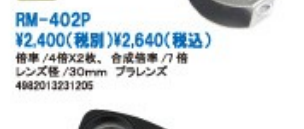

W-15LED
¥11,800 (税別) ¥12,980 (税込)
倍率 / 10倍、レンズ径 / 20.5mm トリプレットレンズ
(ケース付) LED ライト付き (LRI130 / 3個使用)
4982013892109